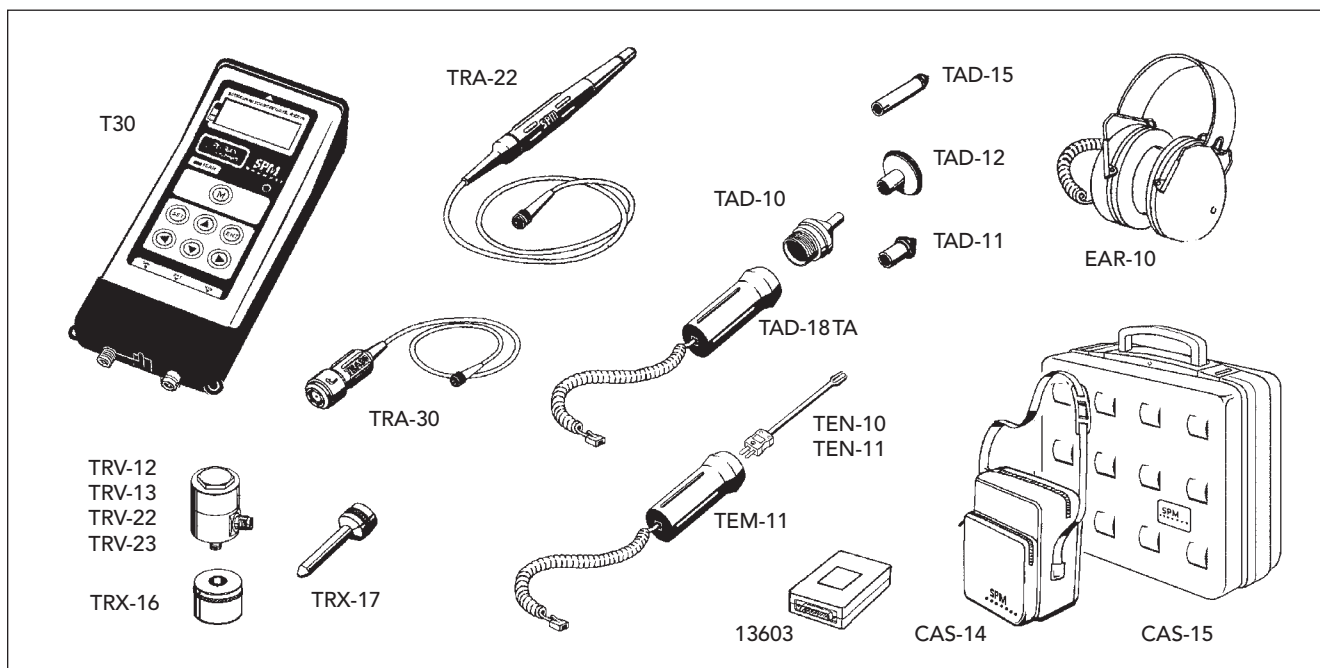

# Tester T30

## Artikelnummer

T30-1	Tester T30 Basic med bruksanvisning
T30-2	Tester T30 Logger med bruksanvisning
T30-3	Tester T30 Expert med bruksanvisning
13603	Kommunikationsmodul
CAB-31	Datakabel, hane 25 stift, hona 25 stift
CAB-32	Datakabel, hane 25 stift, hona 9 stift
CAS-14	Väska
CAS-15	Förvaringsväska med inredning
EMD-13	Bärrem
FUP-01	Mätprotokoll för T30, block om 25 (mm)
FUP-03	Mätprotokoll för T30, block om 25 (tum)

## Stötpulsmätning

TRA-22	Stötpulsgivare med prob
TRA-30	Stötpulsgivare med snabbkoppling för nippel
EAR-10	Hörtelefon i hörselskydd, med kabel
EAR-11	Hörtelefon i hörselskydd, för hjälm, med kabel
CAB-07	Mätkabel för terminalkontakt, 1,5 m (5 ft)