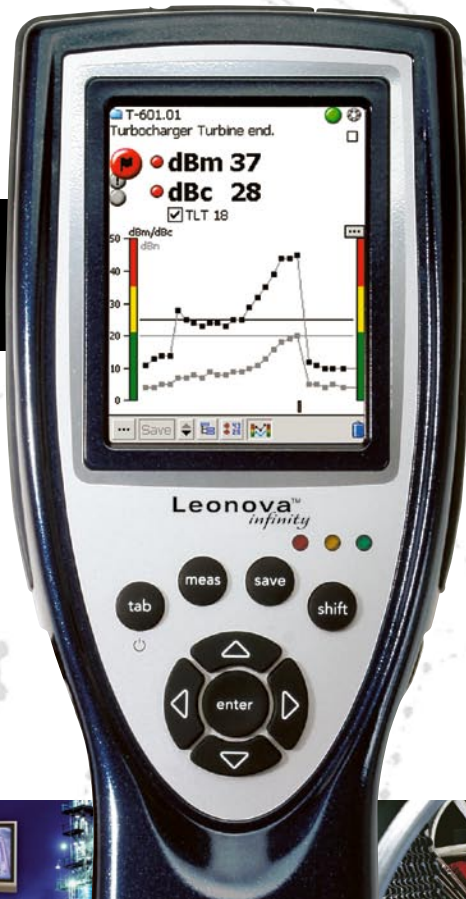

SPM heeft de methodieken, de meetapparatuur, de software en de kennis om een betaalbare oplossing te bieden, ongeacht de omvang van uw installatie. Daag ons uit!

Maak een strategische keuze

Houd uw machines in goede conditie
wereldwijd, in alle takken van industrie.
Conditiebewaking bespaart u geld. SPM Instrument lost onderhoudsproblemen op,

Knowledge is Power.